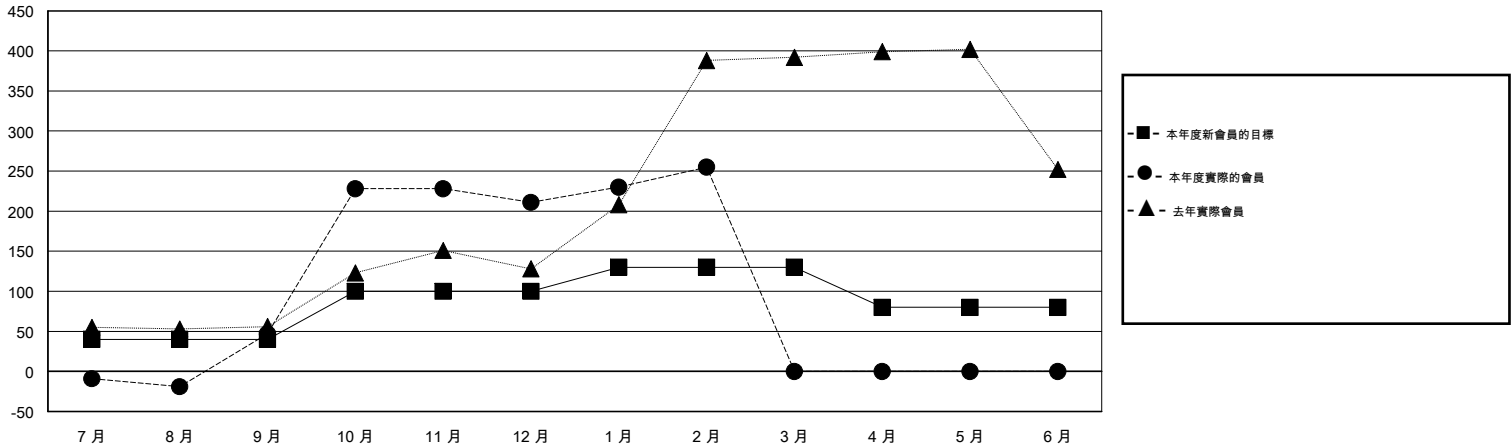

# MONTHLY MEMBERSHIP PROGRESS REPORT

District 300A1

Results as of: 2/28/2014

GMT: PEI-JEN CHEN

地點 REP OF CHINA

GMT憲章區 5

分會					位會員@每位須繳				
成果 2013-2014					成果 2013-2014				
季	新分會目標	實際新會	實際取消的分會	實際淨增/減	季	新會員目標	實際添加會員總數	實際退會會員	實際淨增/減
7月/8月/9月	0	2	0	2	7月/8月/9月	40	131	84	47
10月/11月/12月	1	1	0	1	10月/11月/12月	60	191	27	164
1月/2月/3月	0	0	0	0	1月/2月/3月	30	59	15	44
4月/5月/6月	0	0	0	0	4月/5月/6月	-50	0	0	0

目標與實際新會累積

目標和實際會員累積

已取消的分會: 0

63 CLUBS OF 79 增添1位或以上的新會員

性別分佈

男 1,584 (61.16%)  
女 1,006 (38.84%)

放棄的會員

[點擊這裡取得健康評估資料](#)