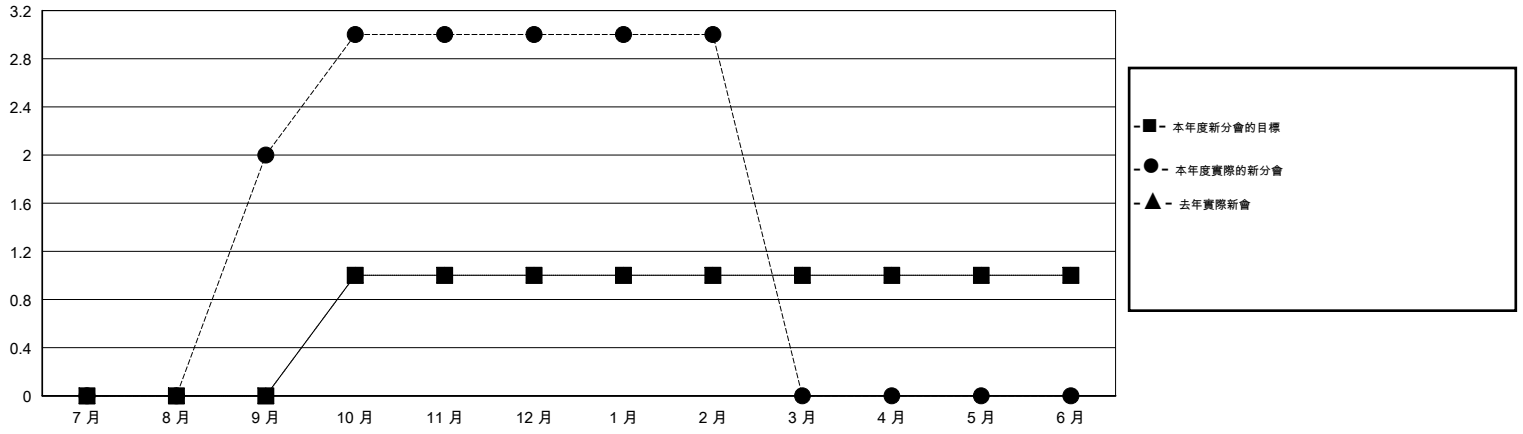

# MONTHLY MEMBERSHIP PROGRESS REPORT

District 300A1

Results as of: 2/28/2014

GMT: PEI-JEN CHEN

地點 REP OF CHINA

GMT憲章區 5

分會					位會員@每位須繳				
成果 2013-2014					成果 2013-2014				
季	新分會目標	實際新會	實際取消的分會	實際淨增/減	季	新會員目標	實際添加會員總數	實際退會會員	實際淨增/減
7月/8月/9月	0	2	0	2	7月/8月/9月	40	131	84	47
10月/11月/12月	1	1	0	1	10月/11月/12月	60	191	27	164
1月/2月/3月	0	0	0	0	1月/2月/3月	30	59	15	44
4月/5月/6月	0	0	0	0	4月/5月/6月	-50	0	0	0

目標與實際新會累積

目標和實際會員累積

已取消的分會: 0

63 CLUBS OF 79 增添1位或以上的新會員

性別分佈

男 1,584 (61.16%)  
女 1,006 (38.84%)

放棄的會員

[點擊這裡取得健康評估資料](#)